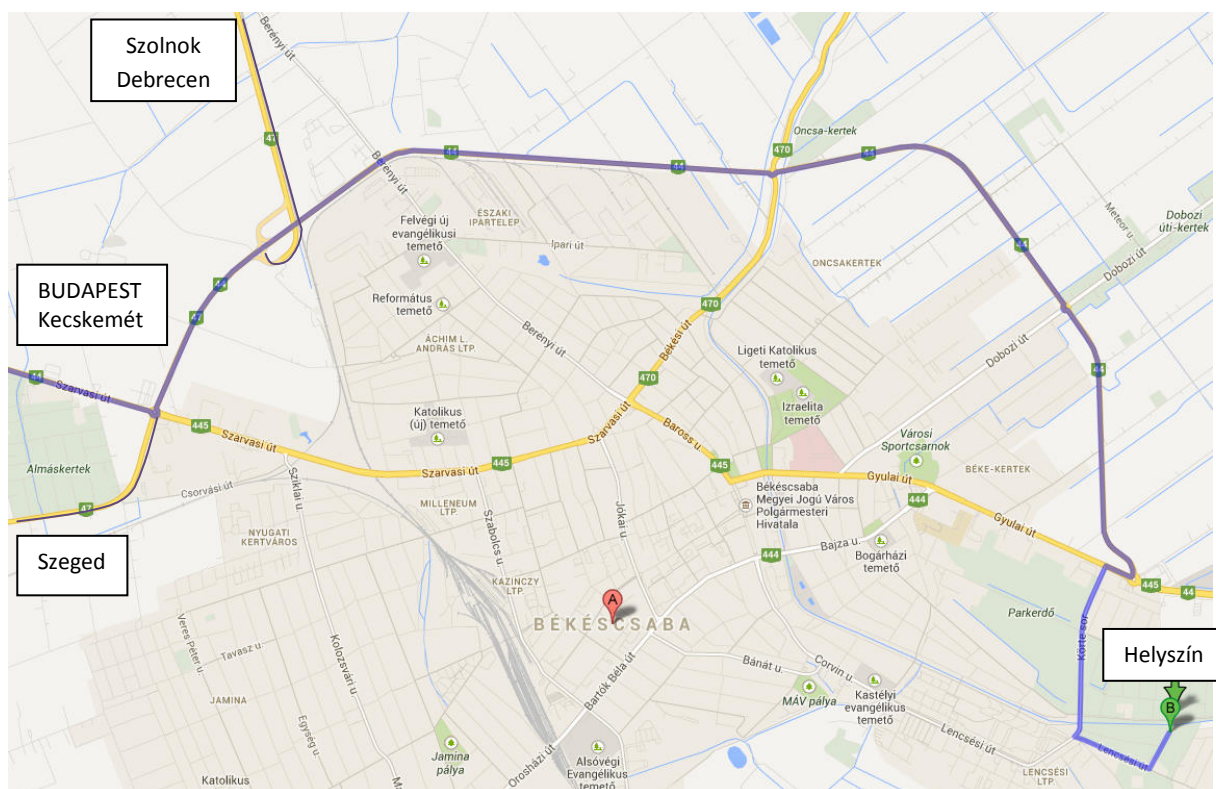

## A rendezvény helyszíne, megközelítése és földrajzi

koordinátái

46°40'2" szélesség; 21°8'2" hosszúság (46.66722° É, 21.13388° K)

Fenyves Hotel (Békéscsaba, Lencsési út 142)

Telefon/Fax: +36 (66) 457-377, +36 (66) 456-126